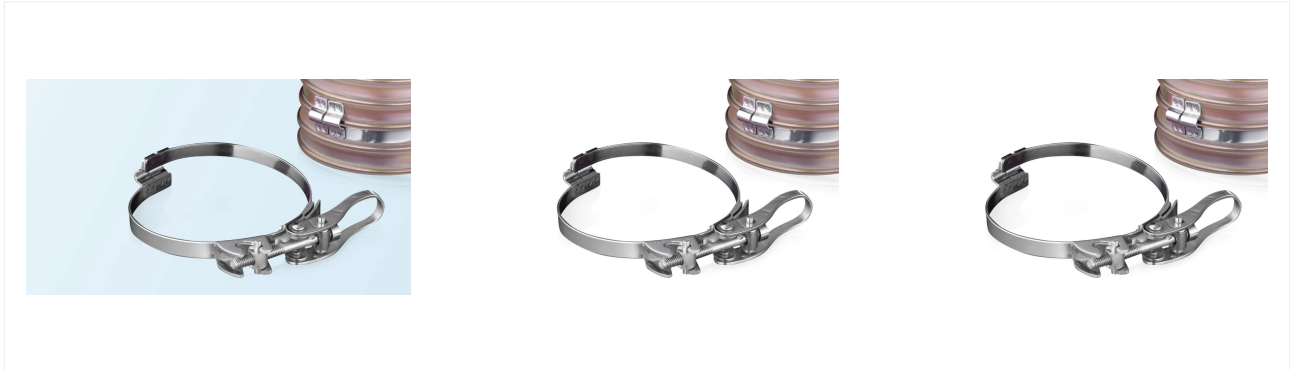

TILBEHØR

CLAMP 213

Bridge-klemme med quick-release closure - hurtig demontering uden værktøjer

CLAMP 213 er en bridge-klemme med quick-release closure udviklet til externalt korrugerede spiral-slanger. Quick-release-mekanismen tillader at klemmen aabnes og lukkes uden værktøjer - en betydelig fordel paa installationer hvor slangen periodisk skal demonteres for rengoering, servicering eller udskiftning. 24 dimensioner med clampingrange fra 50 mm til 405 mm dækker AIRDUC-seriens stoerre dimensioner og industrial-spaendet. Vaegt og clampingrange er typisk udviklet til faste industri-installationer hvor demontering-frekvens er hoejere end paa permanent-monterede systemer.

Tekniske specifikationer

Vægkonstruktion	Bridge-klemme med quick-release closure - hurtig demontering
Tilskæring efter mål	Nej
Producent-SKU	2130000

Standarder og overensstemmelse

REACH, RoHS

Dimensioner og bestilling

Slangen leveres i 24 standardstørrelser fra indre Ø 50.0 mm til 405.0 mm. Hver størrelse har sit eget artikelnummer. Standardrullelængde er typisk 10 m, og slangen kan tilskæres efter mål.

Indre Ø [mm]	Ydre Ø [mm]	Vægt [kg/m]	Artikelnr.
50	55	0.08	21300500000
60	65	0.08	21300600000
65	70	0.08	21300650000
70	75	0.08	21300700000
75	80	0.09	21300750000
80	85	0.09	21300800000
90	95	0.09	21300900000
100	105	0.1	21301000000
110	115	0.1	21301100000
115	120	0.1	21301150000
120	125	0.1	21301200000
125	130	0.1	21301250000
130	135	0.11	21301300000
140	145	0.11	21301400000
150	155	0.11	21301500000
160	165	0.12	21301600000
175	180	0.12	21301750000
180	185	0.12	21301800000
200	205	0.13	21302000000
225	230	0.14	21302250000
250	255	0.14	21302500000
300	305	0.16	21303000000
320	325	0.17	21303200000
400	405	0.19	21304000000