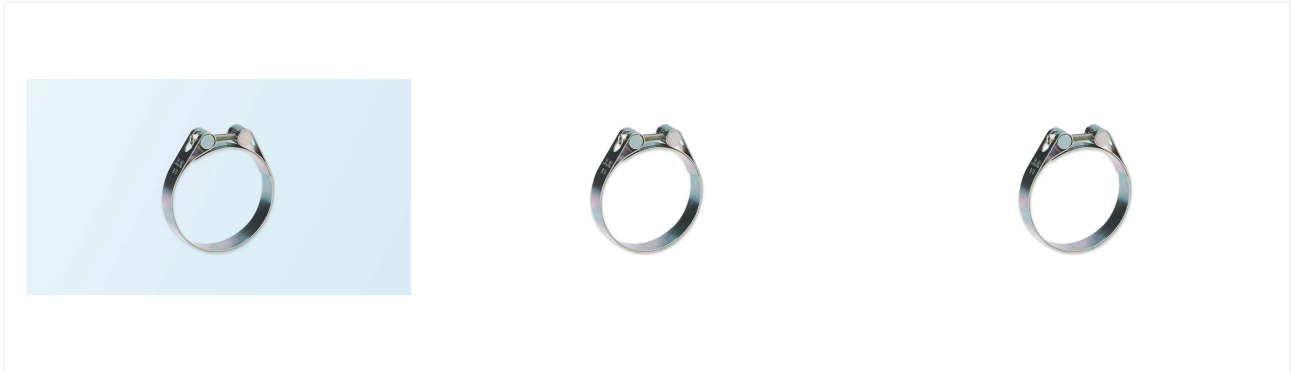

## Pa-Ri slangeklemme-system

Pa-Ri slangeklemme-system - bredt-spaend dimensioner og enkelt-haandig montering

Pa-Ri er et tysk slangeklemme-system designet til hurtig enkelt-haandig montering med en simpel skrue-mekanik. Konstruktionen tillader stor justering-spaend per dimension, hvilket reducerer antallet af lager-stoerrelser. Bruges hyppigt paa industri-installationer hvor montering-hastighed er prioritet.

## Tekniske specifikationer

<b>Materiale</b>	Rustfri / galvaniseret staal
<b>Vægkonstruktion</b>	Pa-Ri klemme med enkelt-haandig montering
<b>Tilskæring efter mål</b>	Nej
<b>Producent-SKU</b>	6170

## Dimensioner og bestilling

Slangen leveres i 3 standardstørrelser fra indre Ø 20.0 mm til 160.0 mm. Hver størrelse har sit eget artikelnummer. Standardrullelængde er typisk 10 m, og slangen kan tilskæres efter mål.